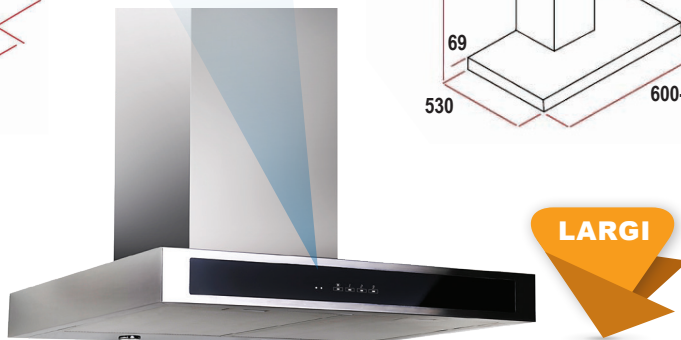

ΤΥΠΟΣ	ΜΗΚΟΣ cm	ΠΑΡΟΧΗ m³/h	ΘΟΡΥΒΟΣ dB(A)	ΙΣΧΥΣ W	ΧΕΙΡΙΣΜΟΣ	ΤΙΜΗ € INOX
TRAVI 90T	90	1.000	56	1 x 230	Οθόνη LCD	600,00
LARGI 60T	60					300,00
LARGI 90T	90					336,00