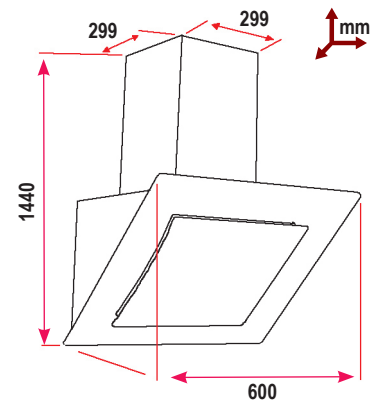

EDH

ΑΠΟΡΡΟΦΗΤΗΡΕΣ ΤΥΠΟΥ ΚΑΜΙΝΑΔΑΣ (ΤΟΙΧΟΥ) ΥΨΗΛΗΣ ΑΙΣΘΗΤΙΚΗΣ

- Με πλήκτρα αφής και ασύρματο χειριστήριο.
- Φωτισμός με LED.
- Φίλτρα αλουμινίου πλενόμενα.
- Διάμετρος αεραγωγού απαγωγής **150 mm**.
- Μοτέρ υψηλής απόδοσης **3 ταχυτήτων**.
- Άριστη ποιότητα κατασκευής.

ΤΥΠΟΣ	ΜΗΚΟΣ cm	ΠΑΡΟΧΗ m³/h	ΘΟΡΥΒΟΣ dB(A)	ΙΣΧΥΣ W	ΧΕΙΡΙΣΜΟΣ	ΤΙΜΗ €		
						ΛΕΥΚΟ (W)	ΜΑΥΡΟ (BL)	FLOWER
DHT 2010 60T	60	1.000	56	1 x 230	Πλήκτρα αφής, ασύρμ. χειριστήριο.	560,00	540,00	
DHT 2010 90T	90					600,00	580,00	

ΕΤΗ ΑΠΟΡΡΟΦΗΤΗΡΕΣ ΤΥΠΟΥ ΚΑΜΙΝΑΔΑΣ (ΤΟΙΧΟΥ) ΥΨΗΛΗΣ ΑΙΣΘΗΤΙΚΗΣ

- Με πλήκτρα αφής και ασύρματο χειριστήριο.
- Φωτισμός με LED.
- Φίλτρα αλουμινίου πλενόμενα.
- Διάμετρος αεραγωγού απαγωγής **150 mm**.
- Καμινάδα μεταβλητού μήκους (τηλεσκοπική).
- Υλικό κατασκευής Inox 440 / 304.
- Άριστη ποιότητα κατασκευής.