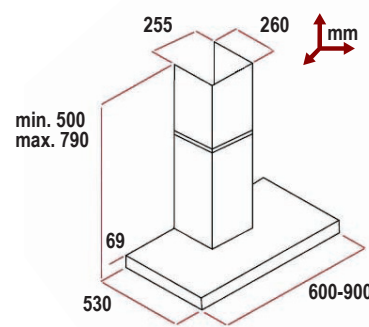

ΤΥΠΟΣ	ΜΗΚΟΣ cm	ΠΑΡΟΧΗ m³/h	ΘΟΡΥΒΟΣ dB(A)	ΙΣΧΥΣ W	ΧΕΙΡΙΣΜΟΣ	ΤΙΜΗ € INOX
TRAVI 90T	90	1.000	56	1 x 230	Οθόνη LCD	600,00
LARGI 60T	60					300,00
LARGI 90T	90					336,00