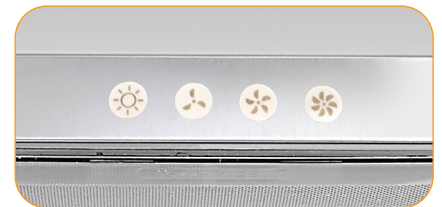

ΤΥΠΟΣ	ΜΗΚΟΣ cm	ΠΑΡΟΧΗ m³/h	ΘΟΡΥΒΟΣ dB(A)	ΙΣΧΥΣ W	ΧΕΙΡΙΣΜΟΣ	ΤΙΜΗ € INOX
ERHANG CORNER 90T	90	1.000	56	1 x 230	Ψηφιακός	☎

ΕΤΗ ΕΝΤΟΙΧΙΖΟΜΕΝΟΙ ΑΠΟΡΡΟΦΗΤΗΡΕΣ

- Φωτισμός με **LED**.
- Φίλτρα **αλουμινίου** πλενόμενα.
- Διάμετρος αεραγωγού απαγωγής **120 mm**.

- Μοτέρ υψηλής απόδοσης **3 ταχυτήτων**.
- Υλικό κατασκευής Inox 440 / 304.
- Άριστη ποιότητα κατασκευής.