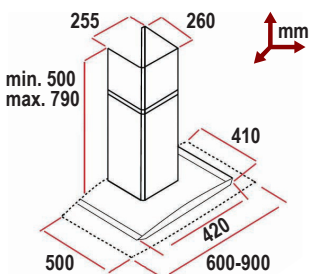

EGH ΑΠΟΡΡΟΦΗΤΗΡΕΣ ΤΥΠΟΥ ΚΑΜΙΝΑΔΑΣ ΜΕ ΓΥΑΛΙ (ΤΟΙΧΟΥ)

- Φωτισμός με **LED**.
- Φίλτρα **αλουμινίου** πλενόμενα.
- Διάμετρος αεραγωγού απαγωγής **150 mm**.

- Μοτέρ υψηλής απόδοσης **3 ταχυτήτων**.
- Καμινάδα μεταβλητού μήκους (τηλεσκοπική).
- Υλικό κατασκευής Inox 440 / 304.

- Γυαλί ασφαλείας.
- Άριστη ποιότητα κατασκευής.