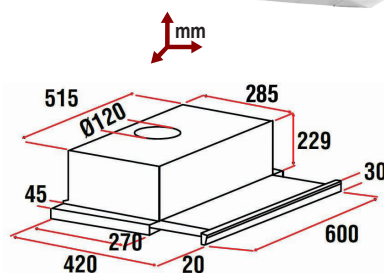

ΕΤΗ ΣΥΡΟΜΕΝΟΙ ΑΠΟΡΡΟΦΗΤΗΡΕΣ

- Φωτισμός με **LED**.
- Φίλτρα **αλουμινίου** πλενόμενα.
- Διάμετρος αεραγωγού απαγωγής **120 - 150 mm**.
- Μοτέρ υψηλής απόδοσης **3 ταχυτήτων**.
- Άριστη ποιότητα κατασκευής.

ΤΥΠΟΣ	ΜΗΚΟΣ cm	ΠΑΡΟΧΗ m³/h	ΘΟΥΡΒΟΣ dB(A)	ΙΣΧΥΣ W	ΧΕΙΡΙΣΜΟΣ	ΤΙΜΗ €
TLF 60 W Λευκό	60	420	52	2 x 95	Διακόπτες	96,00
TLF 60 B Καφέ						100,00
TLF 60 I INOX						95,00
TLT 60I - Turboline						136,00
TLT 60I - 1000Turboline						169,00

ΕΚΗ ΕΛΕΥΘΕΡΟΙ ΑΠΟΡΡΟΦΗΤΗΡΕΣ

- Φωτισμός με **LED**.
- Φίλτρα **αλουμινίου** πλενόμενα.
- Διάμετρος αεραγωγού απαγωγής **120 mm**.
- Μοτέρ υψηλής απόδοσης **3 ταχυτήτων**.
- Υλικό κατασκευής Inox 440 / 304.
- Άριστη ποιότητα κατασκευής.