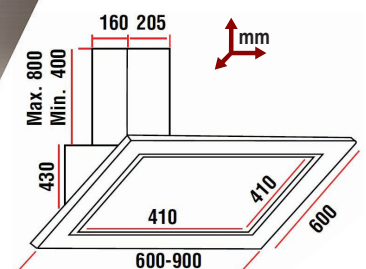

ΤΥΠΟΣ	ΜΗΚΟΣ cm	ΠΑΡΟΧΗ m³/h	ΘΟΡΥΒΟΣ dB(A)	ΙΣΧΥΣ W	ΧΕΙΡΙΣΜΟΣ	ΤΙΜΗ € INOX
TH - 1460 60T	60	1.000	56	1 x 230	Πλήκτρα αφής, ασύρματο χειριστήριο.	442,00
TH - 1490 90T	90					446,00
GOVA 60T	60					530,00
GOVA 90T	90					490,00