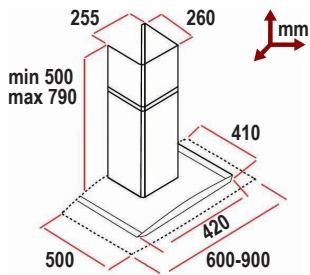

EGH ΑΠΟΡΡΟΦΗΤΗΡΕΣ ΤΥΠΟΥ ΚΑΜΙΝΑΔΑΣ ΜΕ ΓΥΑΛΙ (ΤΟΙΧΟΥ)

- Φωτισμός με **LED**.
- Φίλτρα **αλουμινίου** πλενόμενα.
- Διάμετρος αεραγωγού απαγωγής **150 mm**.

- Μοτέρ υψηλής απόδοσης **3 ταχυτήτων**.
- Καμινάδα μεταβλητού μήκους (τηλεσκοπική).
- Υλικό κατασκευής Inox 440 / 304.

- Γυαλί ασφαλείας.
- Άριστη ποιότητα κατασκευής.