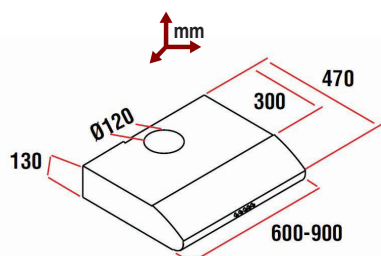

ΤΥΠΟΣ	ΜΗΚΟΣ cm	ΠΑΡΟΧΗ m³/h	ΘΟΥΡΒΟΣ dB(A)	ΙΣΧΥΣ W	ΧΕΙΡΙΣΜΟΣ	ΤΙΜΗ €		
						ΛΕΥΚΟ	ΙΝΟΧ	ΚΑΦΕ
ΕΚΗ 602	60	420	52	2 x 95	Κουμπιά Push / Pull	85,00	110,00	90,00
ΕΚΗ 702	70					108,00	-	114,00
ΕΚΗ 902	90					126,00	134,00	129,00