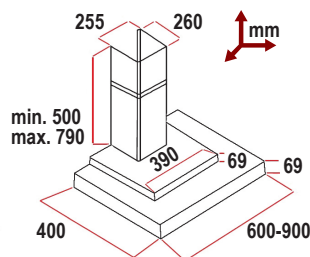

ΕΧ

ΑΠΟΡΡΟΦΗΤΗΡΕΣ ΤΥΠΟΥ ΚΑΜΙΝΑΔΑΣ (ΤΟΙΧΟΥ)

- **◆ Φωτισμός με LED.**
- **◆ Φίλτρα αλουμινίου πλενόμενα.**
- **◆ Διάμετρος αεραγωγού απαγωγής 120 - 150 mm.**
- **◆ Μοτέρ υψηλής απόδοσης 3 ταχυτήτων.**
- **◆ Καμινάδα μεταβλητού μήκους (τηλεσκοπική).**
- **◆ Υλικό κατασκευής Inox 440 / 304.**
- **◆ Άριστη ποιότητα κατασκευής.**

ΤΥΠΟΣ	ΜΗΚΟΣ cm	ΠΑΡΟΧΗ m³/h	ΘΟΥΡΥΒΟΣ dB(A)	ΙΣΧΥΣ W	ΧΕΙΡΙΣΜΟΣ	ΤΙΜΗ €		
						ΛΕΥΚΟ	INOX	ΜΑΥΡΟ
CAMINO 60 SLIM	60	450	48	1 x 110	Κουμπιά	☎	103,00	☎
CAMINO 90 SLIM	90						135,00	
CAMINO 60I	60	650	51	1 x 190			119,00	
CAMINO 90I	90						171,00	
CAMINO 60T	60	1.000	56	1 x 230			180,00	
CAMINO 90T	90						220,00	

ΕΡΗ

ΑΠΟΡΡΟΦΗΤΗΡΕΣ ΤΥΠΟΥ ΚΑΜΙΝΑΔΑΣ (ΤΟΙΧΟΥ) ΥΨΗΛΗΣ ΑΙΣΘΗΤΙΚΗΣ

- **◆ Φωτισμός με LED.**
- **◆ Φίλτρα αλουμινίου πλενόμενα.**
- **◆ Διάμετρος αεραγωγού απαγωγής 150 mm.**
- **◆ Μοτέρ υψηλής απόδοσης 3 ταχυτήτων.**
- **◆ Καμινάδα μεταβλητού μήκους (τηλεσκοπική).**
- **◆ Υλικό κατασκευής Inox 440 / 304.**
- **◆ Άριστη ποιότητα κατασκευής.**

TODEA

ΤΥΠΟΣ	ΜΗΚΟΣ cm	ΠΑΡΟΧΗ m³/h	ΘΟΥΡΥΒΟΣ dB(A)	ΙΣΧΥΣ W	ΧΕΙΡΙΣΜΟΣ	ΤΙΜΗ € INOX
TODEA 60T	60	1.000	56	1 x 230	Κουμπιά	314,00
TODEA 90T	90					352,00
NADA 60T	60	1.000	56	1 x 230	Ψηφιακός	244,00
NADA 90T	90					286,00