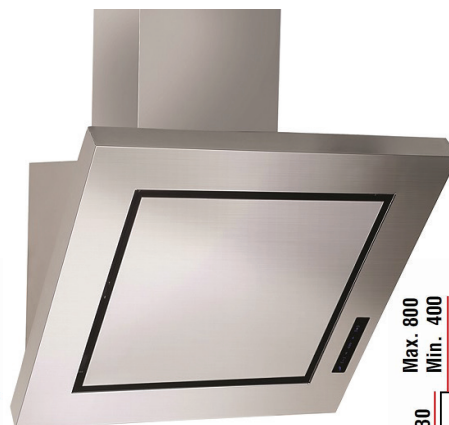

ΤΥΠΟΣ	ΜΗΚΟΣ cm	ΠΑΡΟΧΗ m³/h	ΘΟΡΥΒΟΣ dB(A)	ΙΣΧΥΣ W	ΧΕΙΡΙΣΜΟΣ	ΤΙΜΗ € INOX
TH - 1460 60T	60	1.000	56	1 x 230	Πλήκτρα αφής, ασύρματο χειριστήριο.	442,00
TH - 1490 90T	90					446,00
GOVA 60T	60					530,00
GOVA 90T	90					490,00