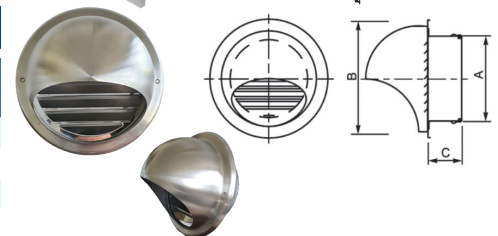

ΑΝΤΙΑΝΕΜΙΚΑ ΣΤΟΜΙΑ VLA ΑΝΟΞΕΙΔΩΤΑ, ΚΥΚΛΙΚΑ

♦ Χρησιμοποιείται τόσο για προσαγωγή όσο και για απαγωγή αέρα για εσωτερική ή εξωτερική χρήση καθώς και φυσικό αερισμό. Κατασκευή από ανοξείδωτη λαμαρίνα 304 και γυαλιστερή επιφάνεια. Διαθέτει πλέγμα για προστασία από έντομα, κλίπ εφαρμογής και πλαστική φλάτζα. Περιλαμβάνει δύο ανοξείδωτες βίδες

ΤΥΠΟΣ	A mm	B mm	C mm	ΤΙΜΗ €
100	97	133	52	16,70
125	120	165	52	18,70
150	145	192	62	21,30
200	195	253	74	34,70