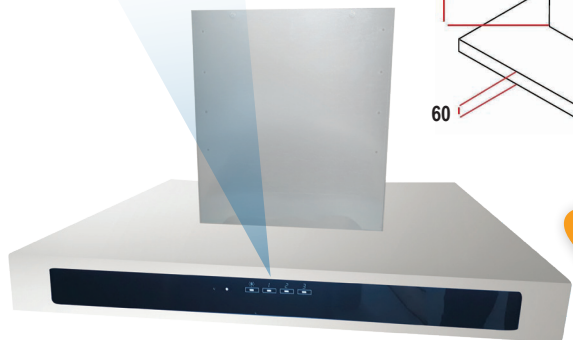

ΤΥΠΟΣ	ΜΗΚΟΣ cm	ΠΑΡΟΧΗ m³/h	ΘΟΡΥΒΟΣ dB(A)	ΙΣΧΥΣ W	ΧΕΙΡΙΣΜΟΣ	ΤΙΜΗ € INOX
TRAVI 90T	90	1.000	56	1 x 230	Οθόνη LCD	600,00
LARGI 60T	60					300,00
LARGI 90T	90					336,00