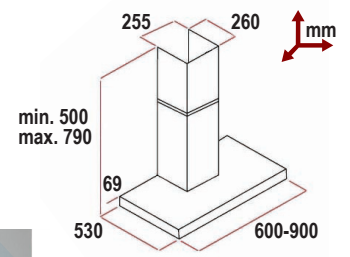

ΕΧ

ΑΠΟΡΡΟΦΗΤΗΡΕΣ ΤΥΠΟΥ ΚΑΜΙΝΑΔΑΣ (ΤΟΙΧΟΥ)

- **◆ Φωτισμός με LED.**
- **◆ Φίλτρα αλουμινίου πλενόμενα.**
- **◆ Διάμετρος αεραγωγού απαγωγής 120 - 150 mm.**
- **◆ Μοτέρ υψηλής απόδοσης 3 ταχυτήτων.**
- **◆ Καμινάδα μεταβλητού μήκους (τηλεσκοπική).**
- **◆ Υλικό κατασκευής Inox 440 / 304.**
- **◆ Άριστη ποιότητα κατασκευής.**

ΤΥΠΟΣ	ΜΗΚΟΣ cm	ΠΑΡΟΧΗ m³/h	ΘΟΥΡΥΒΟΣ dB(A)	ΙΣΧΥΣ W	ΧΕΙΡΙΣΜΟΣ	ΤΙΜΗ €		
						ΛΕΥΚΟ	INOX	ΜΑΥΡΟ
CAMINO 60 SLIM	60	450	48	1 x 110	Κουμπιά	☎	103,00	☎
CAMINO 90 SLIM	90						135,00	
CAMINO 60I	60	650	51	1 x 190			119,00	
CAMINO 90I	90						171,00	
CAMINO 60T	60	1.000	56	1 x 230			180,00	
CAMINO 90T	90						220,00	

ΕΡΗ

ΑΠΟΡΡΟΦΗΤΗΡΕΣ ΤΥΠΟΥ ΚΑΜΙΝΑΔΑΣ (ΤΟΙΧΟΥ) ΥΨΗΛΗΣ ΑΙΣΘΗΤΙΚΗΣ

- **◆ Φωτισμός με LED.**
- **◆ Φίλτρα αλουμινίου πλενόμενα.**
- **◆ Διάμετρος αεραγωγού απαγωγής 150 mm.**
- **◆ Μοτέρ υψηλής απόδοσης 3 ταχυτήτων.**
- **◆ Καμινάδα μεταβλητού μήκους (τηλεσκοπική).**
- **◆ Υλικό κατασκευής Inox 440 / 304.**
- **◆ Άριστη ποιότητα κατασκευής.**

NADA

ΤΥΠΟΣ	ΜΗΚΟΣ cm	ΠΑΡΟΧΗ m³/h	ΘΟΥΡΥΒΟΣ dB(A)	ΙΣΧΥΣ W	ΧΕΙΡΙΣΜΟΣ	ΤΙΜΗ € INOX
TODEA 60T	60	1.000	56	1 x 230	Κουμπιά	314,00
TODEA 90T	90					352,00
NADA 60T	60	1.000	56	1 x 230	Ψηφιακός	244,00
NADA 90T	90					286,00