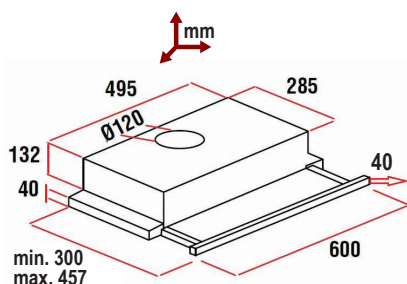

ΕΤΗ ΣΥΡΟΜΕΝΟΙ ΑΠΟΡΡΟΦΗΤΗΡΕΣ

- Φωτισμός με **LED**.
- Φίλτρα **αλουμινίου** πλενόμενα.
- Διάμετρος αεραγωγού απαγωγής **120 - 150 mm**.
- Μοτέρ υψηλής απόδοσης **3 ταχυτήτων**.
- Άριστη ποιότητα κατασκευής.

ΤΥΠΟΣ	ΜΗΚΟΣ cm	ΠΑΡΟΧΗ m³/h	ΘΟΥΡΒΟΣ dB(A)	ΙΣΧΥΣ W	ΧΕΙΡΙΣΜΟΣ	ΤΙΜΗ €
TLF 60 W Λευκό	60	420	52	2 x 95	Διακόπτες	96,00
TLF 60 B Καφέ						100,00
TLF 60 I INOX						95,00
TLT 60I - Turboline						136,00
TLT 60I - 1000Turboline						169,00

ΕΚΗ ΕΛΕΥΘΕΡΟΙ ΑΠΟΡΡΟΦΗΤΗΡΕΣ

- Φωτισμός με **LED**.
- Φίλτρα **αλουμινίου** πλενόμενα.
- Διάμετρος αεραγωγού απαγωγής **120 mm**.
- Μοτέρ υψηλής απόδοσης **3 ταχυτήτων**.
- Υλικό κατασκευής Inox 440 / 304.
- Άριστη ποιότητα κατασκευής.