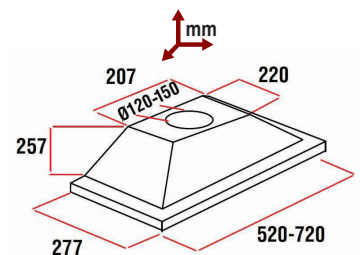

ΤΥΠΟΣ	ΜΗΚΟΣ cm	ΠΑΡΟΧΗ m³/h	ΘΟΡΥΒΟΣ dB(A)	ΙΣΧΥΣ W	ΧΕΙΡΙΣΜΟΣ	ΤΙΜΗ € INOX
TROPEA 60	52	650	52	1 x 190	Κουμπιά	134,00
TROPEA 90	72					166,00
TROPEA 60 T	52	1.000	56	1 x 230		184,00
TROPEA 90 T	72					191,00