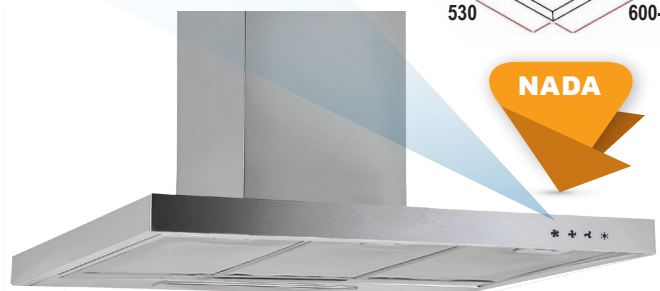

ΤΥΠΟΣ	ΜΗΚΟΣ cm	ΠΑΡΟΧΗ m³/h	ΘΟΥΡΥΒΟΣ dB(A)	ΙΣΧΥΣ W	ΧΕΙΡΙΣΜΟΣ	ΤΙΜΗ € INOX
TODEA 60T	60	1.000	56	1 x 230	Κουμπιά	314,00
TODEA 90T	90					352,00
NADA 60T	60	1.000	56	1 x 230	Ψηφιακός	244,00
NADA 90T	90					286,00