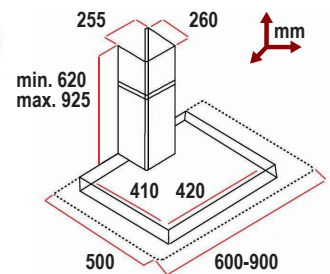

GAVELO

ΤΥΠΟΣ	ΜΗΚΟΣ cm	ΠΑΡΟΧΗ m³/h	ΘΟΥΡΒΟΣ dB(A)	ΙΣΧΥΣ W	ΧΕΙΡΙΣΜΟΣ	ΤΙΜΗ €	
						ΓΥΑΛΙ - ΙΝΟΧ	ΓΥΑΛΙ - ΜΑΥΡΟ
DIETRI 60T	60	1.000	56	1 x 230	Ψηφιακός	290,00	☎
DIETRI 90T	90				320,00		
BIETRI 60T	60				260,00		
BIETRI 90T	90				290,00		
GAVELO 60T	60				254,00		
GAVELO 90T	90				286,00		

EOH ΟΒΑΛ ΑΠΟΡΡΟΦΗΤΗΡΕΣ ΤΥΠΟΥ ΚΑΜΙΝΑΔΑΣ (ΤΟΙΧΟΥ)

- Φωτισμός με **LED**.
- Φίλτρα **αλουμινίου** πλενόμενα.
- Διάμετρος αεραγωγού απαγωγής **120 mm**.
- Μοτέρ υψηλής απόδοσης **3 ταχυτήτων**.
- Καμινάδα μεταβλητού μήκους (τηλεσκοπική).
- Υλικό κατασκευής Inox 440 / 304.
- Άριστη ποιότητα κατασκευής.