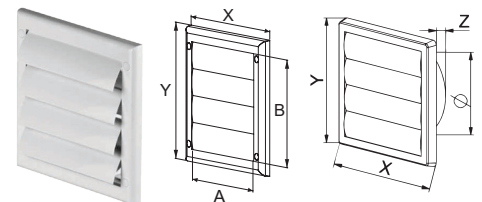

ΠΛΑΣΤΙΚΑ ΣΤΟΜΙΑ ΒΑΡΥΤΗΤΑΣ

ΤΥΠΟΣ	A	B	X	Y	Ø	Z	ΤΙΜΗ €
TN1	150	150	190	190	-	-	7,50
TN2	150	220	190	260	-	-	9,40
TN3	150	150	190	190	100	15	7,70
TN4	150	150	190	190	125	15	9,90
T79	190	190	200	200	150	15	8,40