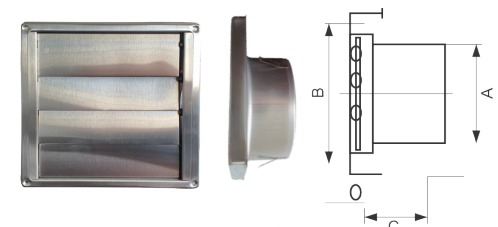

ΣΤΟΜΙΑ ΒΑΡΥΤΗΤΑΣ SMS ΑΝΟΞΕΙΔΩΤΑ

♦ Κατασκευή από ανοξείδωτη λαμαρίνα 304 και γυαλιστερή επιφάνεια. Αποτελεσματικά χαρακτηριστικά ρύθμισης, γρήγορη και εύκολη τοποθέτηση.

ΤΥΠΟΣ	A mm	B mm	C mm	ΤΙΜΗ €
100	97	137	52	16,70
125	120	167	52	18,90
150	145	167	52	22,80