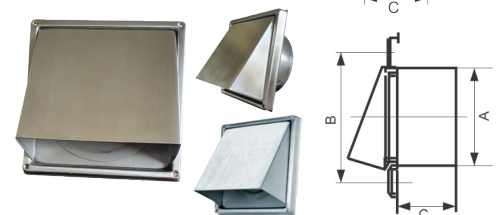

## ΣΤΟΜΙΑ ΒΑΡΥΤΗΤΑΣ SMS ΑΝΟΞΕΙΔΩΤΑ

♦ Κατασκευή από ανοξείδωτη λαμαρίνα 304 και γυαλιστερή επιφάνεια. Αποτελεσματικά χαρακτηριστικά ρύθμισης, γρήγορη και εύκολη τοποθέτηση.

ΤΥΠΟΣ	A mm	B mm	C mm	ΤΙΜΗ €
100	97	137	52	16,70
125	120	167	52	18,90
150	145	167	52	22,80

## ΑΝΤΙΑΝΕΜΙΚΑ ΣΤΟΜΙΑ SUA ΑΝΟΞΕΙΔΩΤΑ, ΟΡΘΟΓΩΝΙΚΑ

♦ Κατασκευή από ανοξείδωτη λαμαρίνα 304 και γυαλιστερή επιφάνεια. Αποτελεσματικά χαρακτηριστικά ρύθμισης, γρήγορη και εύκολη τοποθέτηση.

ΤΥΠΟΣ	A mm	B mm	C mm	ΤΙΜΗ €
100	97	137	52	20,80
125	120	167	52	18,90
150	145	167	52	22,80