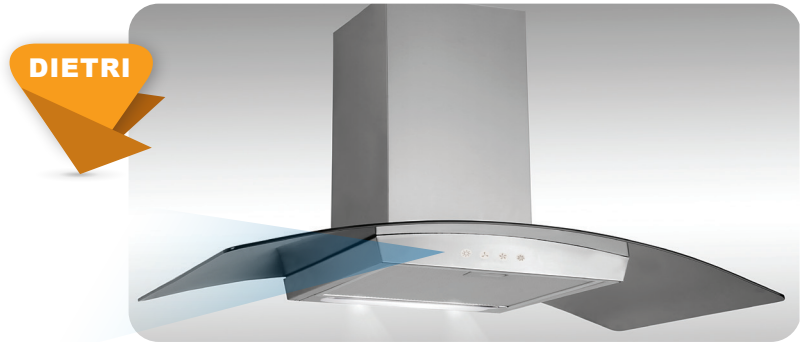

EGH ΑΠΟΡΡΟΦΗΤΗΡΕΣ ΤΥΠΟΥ ΚΑΜΙΝΑΔΑΣ ΜΕ ΓΥΑΛΙ (ΤΟΙΧΟΥ)

- Φωτισμός με **LED**.
- Φίλτρα **αλουμινίου** πλενόμενα.
- Διάμετρος αεραγωγού απαγωγής **150 mm**.

- Μοτέρ υψηλής απόδοσης **3 ταχυτήτων**.
- Καμινάδα μεταβλητού μήκους (τηλεσκοπική).
- Υλικό κατασκευής Inox 440 / 304.

- Γυαλί ασφαλείας.
- Άριστη ποιότητα κατασκευής.