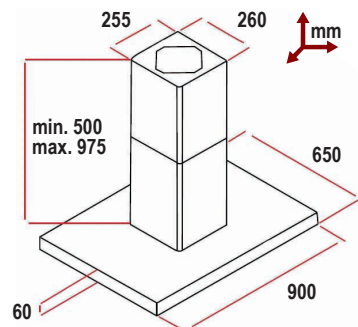

ΤΥΠΟΣ	ΜΗΚΟΣ cm	ΠΑΡΟΧΗ m³/h	ΘΟΡΥΒΟΣ dB(A)	ΙΣΧΥΣ W	ΧΕΙΡΙΣΜΟΣ	ΤΙΜΗ € INOX
TRAVI 90T	90	1.000	56	1 x 230	Οθόνη LCD	600,00
LARGI 60T	60					300,00
LARGI 90T	90					336,00