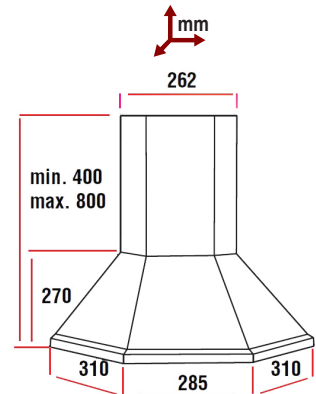

ΤΥΠΟΣ	ΜΗΚΟΣ cm	ΠΑΡΟΧΗ m³/h	ΘΟΡΥΒΟΣ dB(A)	ΙΣΧΥΣ W	ΧΕΙΡΙΣΜΟΣ	ΤΙΜΗ € INOX
ERHANG CORNER 90T	90	1.000	56	1 x 230	Ψηφιακός	☎

ΕΤΗ ΕΝΤΟΙΧΙΖΟΜΕΝΟΙ ΑΠΟΡΡΟΦΗΤΗΡΕΣ

- Φωτισμός με **LED**.
- Φίλτρα **αλουμινίου** πλενόμενα.
- Διάμετρος αεραγωγού απαγωγής **120 mm**.

- Μοτέρ υψηλής απόδοσης **3 ταχυτήτων**.
- Υλικό κατασκευής Inox 440 / 304.
- Άριστη ποιότητα κατασκευής.