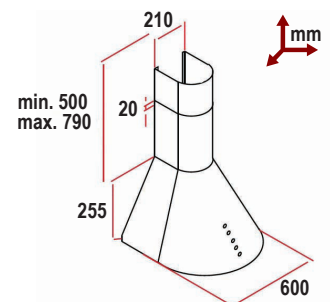

ΤΥΠΟΣ	ΜΗΚΟΣ cm	ΠΑΡΟΧΗ m³/h	ΘΟΥΡΒΟΣ dB(A)	ΙΣΧΥΣ W	ΧΕΙΡΙΣΜΟΣ	ΤΙΜΗ € INOX
RONDO 60	60	650	56	1 x 190	Κουμπιά	220,00
RONDO 90	90					☎