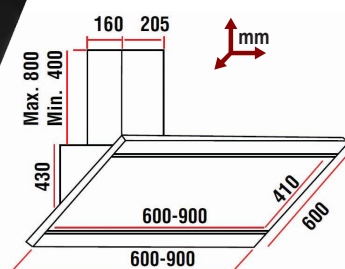

ΤΥΠΟΣ	ΜΗΚΟΣ cm	ΠΑΡΟΧΗ m³/h	ΘΟΡΥΒΟΣ dB(A)	ΙΣΧΥΣ W	ΧΕΙΡΙΣΜΟΣ	ΤΙΜΗ € INOX
TH - 1460 60T	60	1.000	56	1 x 230	Πλήκτρα αφής, ασύρματο χειριστήριο.	442,00
TH - 1490 90T	90					446,00
GOVA 60T	60					530,00
GOVA 90T	90					490,00