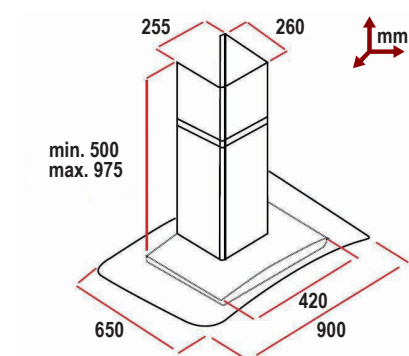

ΕΙΗΣWA

ΑΠΟΡΡΟΦΗΤΗΡΕΣ ΤΥΠΟΥ ΝΗΣΙΔΑ ΟΡΟΦΗΣ

- Ενσωματωμένη οθόνη LCD.
- Χρονοδιακόπτης και alarm.
- Φωτισμός με LED.
- Διάμετρος αεραγωγού απαγωγής 150 mm.

- Φίλτρα αλουμινίου πλενόμενα.
- Μοτέρ υψηλής απόδοσης 3 ταχυτήτων.
- Καμινάδα μεταβλητού μήκους (τηλεσκοπική).

- Υλικό κατασκευής Inox 440 / 304.
- Γυαλί ασφαλείας.
- Άριστη ποιότητα κατασκευής.

ΤΥΠΟΣ	ΜΗΚΟΣ cm	ΠΑΡΟΧΗ m³/h	ΘΟΡΥΒΟΣ dB(A)	ΙΣΧΥΣ W	ΧΕΙΡΙΣΜΟΣ	ΤΙΜΗ € INOX
WASE 90T	90	1.000	56	1 x 230	Ψηφιακός	616,00

ΕΙΗΛRA

ΑΠΟΡΡΟΦΗΤΗΡΕΣ ΤΥΠΟΥ ΝΗΣΙΔΑ ΟΡΟΦΗΣ / ΚΑΜΙΝΑΔΑΣ (ΤΟΙΧΟΥ)

- Ενσωματωμένη οθόνη LCD.
- Φωτισμός με LED.
- Διάμετρος αεραγωγού απαγωγής 150 mm

- Φίλτρα αλουμινίου πλενόμενα.
- Μοτέρ υψηλής απόδοσης 3 ταχυτήτων.
- Καμινάδα μεταβλητού μήκους (τηλεσκοπική).

- Υλικό κατασκευής Inox 440 / 304.
- Άριστη ποιότητα κατασκευής.