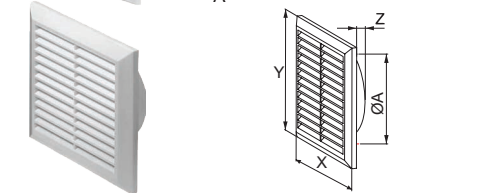

ΠΛΑΣΤΙΚΑ ΣΤΟΜΙΑ ΜΕ ΣΤΑΘΕΡΑ ΠΤΕΡΥΓΙΑ

ΤΥΠΟΣ	A	B	X	Y	ØA	Z	ΤΙΜΗ €
T61	-	-	170	170	100	20	8,60
T83	-	-	170	170	125	20	8,80